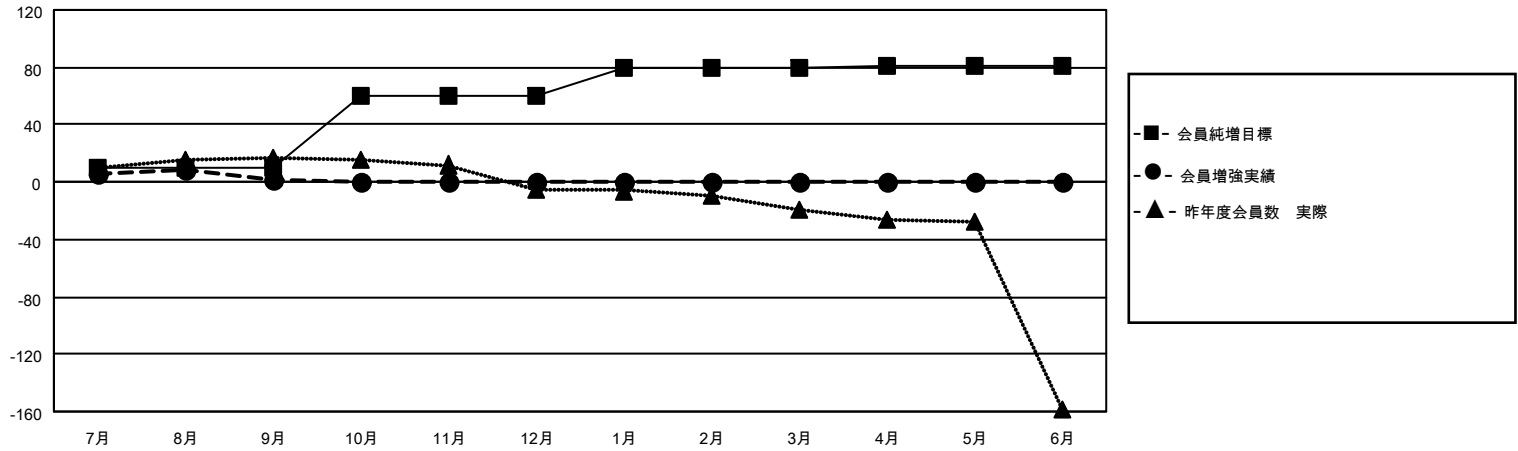

# MONTHLY MEMBERSHIP PROGRESS REPORT

地域 JAPAN

District 330 C

Results as of: 9/30/2020

クラブ			
結果：2020-2021			
四半期	新クラブ目標	新クラブ	解散クラブ
7月/8月/9月	0	0	0
10月/11月/12月	0	0	0
1月/2月/3月	1	0	0
4月/5月/6月	0	0	0

名			
結果：2020-2021			
四半期	会員純増目標	会員増強実績	退会者(転籍を含む)実際
7月/8月/9月	10	32	25
10月/11月/12月	50	0	0
1月/2月/3月	20	0	0
4月/5月/6月	1	0	0

新クラブ目標及び実績累計

会員目標及び実績累計

解散クラブ: 0	16 CLUBS OF 78 一名以上の新会員を登録	<b>男女別</b> 男性 1,654 (84.34%) 女性 307 (15.66%)
<b>退会者</b> 物故会員 5 クラブ解散 0 その他 20 合計 25	<a href="#">会員累計データを見るには、ここをクリック</a>	世帯主/家族会員合計 464 国際会費半額の家族会員 258