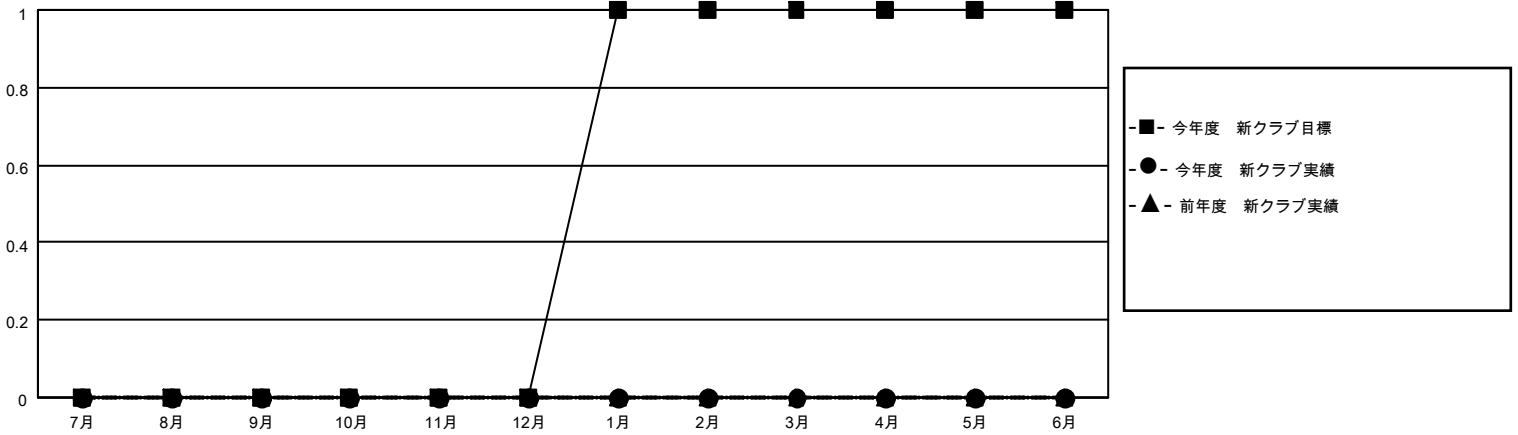

MONTHLY MEMBERSHIP PROGRESS REPORT

地域 JAPAN

District 330 C

Results as of: 9/30/2020

クラブ			
結果：2020-2021			
四半期	新クラブ目標	新クラブ	解散クラブ
7月/8月/9月	0	0	0
10月/11月/12月	0	0	0
1月/2月/3月	1	0	0
4月/5月/6月	0	0	0

名			
結果：2020-2021			
四半期	会員純増目標	会員増強実績	退会者(転籍を含む)実際
7月/8月/9月	10	32	25
10月/11月/12月	50	0	0
1月/2月/3月	20	0	0
4月/5月/6月	1	0	0

新クラブ目標及び実績累計